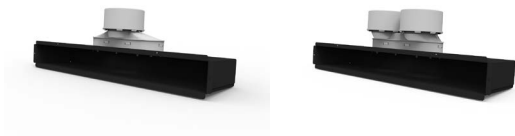

Rooster 200x100, vaste lamellen

Type	Artikelnummer
VANOL 200 100	800000447

Rooster 200x100, instelbare lamellen

Type	Artikelnummer
VANOA 200 100	800000448

Geperforeerd rooster 200x100

Type	Artikelnummer
VANOG 200 100	800000449