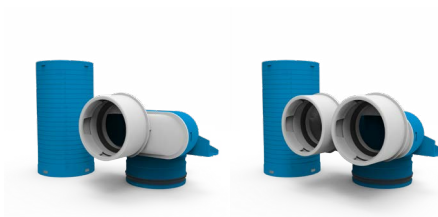

Uitvoeringen

Flexibele slang Ø90-78 l=50m

Type
VFS90

Artikelnummer
800000080

Ventielcollector Ø125 H=250 90°

Type	Artikelnummer
VCH250 90	800000081
VCH250 290	800000082

Ventielcollector Ø125 H=250 90° lang

Type	Artikelnummer
VCHL250 90	800000855
VCHL250 290	800000856