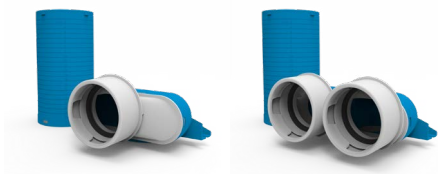

Ventielcollector Ø125 H=250 90°

Type	Artikelnummer
VCH250 90	800000081
VCH250 290	800000082