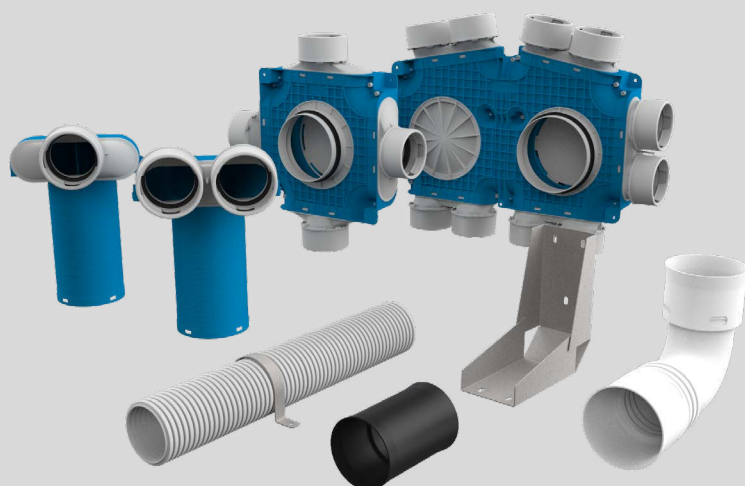

Uniflexplus+

Eigenschappen & Voordelen

- Verkrijgbaar in 1xØ90mm en Ø2x90mm
- Luchtdichtheid klasse D volgens de (NEN) EN12237, EN1507 norm en LUKA
- Eenvoudige en snelle installatie dankzij uniek kliksysteem
- Beperkt aantal benodigde componenten
- Flexibel en dus eenvoudig te verleggen tijdens de installatie;
- Eenvoudige reiniging en minder geluid dankzij afgeronde vormen
- Binnenzijde van het systeem is antistatisch en antibacterieel behandeld
- Fysiologisch en toxicologisch onschadelijk PE
- Werktemperatuur -20°C tot 60°C

Installatiegemak

Het Uniflexplus+ luchtverdeelsysteem is ontworpen om het aanleggen van ventilatie zo snel en eenvoudig mogelijk te maken. De flexibele luchtslangen zijn eenvoudig op maat te snijden met het speciaal ontworpen afkortmes en kunnen tijdens de installatie nog makkelijk verlegd worden.

De universeel toepasbare kunststof huls zorgt voor het nodige installatiegemak bij het plaatsen van de ventielcollectoren. De huls is aan de buitenzijde voorzien van inkepingen die de lengte aanduiden, zodat hij eenvoudig en snel op maat gezaagd kan worden voor een specifieke toepassing.

Luchtdicht

Dankzij het unieke kliksysteem zijn de slangen in een fractie van tijd aangesloten op de verdelers en de ventielcollectoren - drie keer klikken voor een luchtdichte verbinding. Montagehulpmiddelen zijn niet nodig.