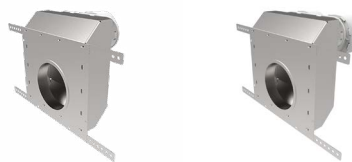

Wand-ventielcollector Uniflexplus+

Type	Artikelnummer
VWVC 90	800000087
VWVC 290	800000088