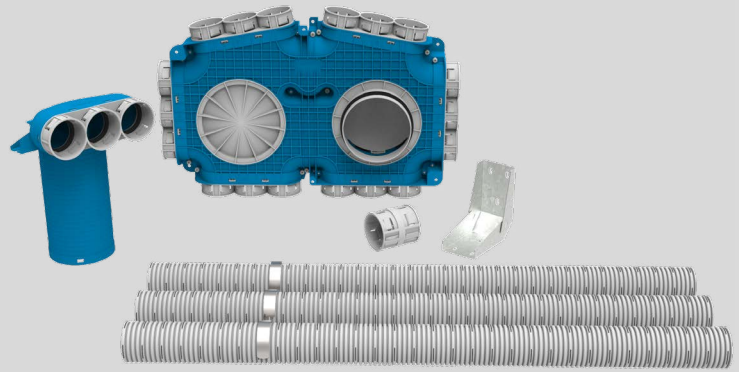

Uniflexplus+

Eigenschappen & Voordelen

- Verkrijgbaar in 3xØ69mm
- Luchtdichtheid klasse ATC1 / ≥ LUKA D (conform EN 17192:2019)
- Eenvoudige en snelle installatie dankzij uniek kliksysteem
- Beperkt aantal benodigde componenten
- Flexibel en dus eenvoudig te verleggen tijdens de installatie;
- Eenvoudige reiniging en minder geluid dankzij afgeronde vormen
- Binnenzijde van het systeem is antistatisch en antibacterieel behandeld
- Fysiologisch en toxicologisch onschadelijk PE
- Werktemperatuur -20°C tot 60°C

Installatiegemak

Het Uniflexplus+ luchtverdeelsysteem is ontworpen om het aanleggen van ventilatie zo snel en eenvoudig mogelijk te maken. De flexibele luchtslangen zijn eenvoudig op maat te snijden met het speciaal ontworpen afkortmes en kunnen tijdens de installatie nog makkelijk verlegd worden.

De universeel toepasbare kunststof huls zorgt voor het nodige installatiegemak bij het plaatsen van de ventielcollectoren. De huls is aan de buitenzijde voorzien van inkepingen die de lengte aanduiden, zodat hij eenvoudig en snel op maat gezaagd kan worden voor een specifieke toepassing.

Luchtdicht

Dankzij het unieke kliksysteem zijn de slangen in een fractie van tijd aangesloten op de verdelers en de ventielcollectoren – drie keer klikken voor een luchtdichte verbinding. Montagehulpmiddelen zijn niet nodig.