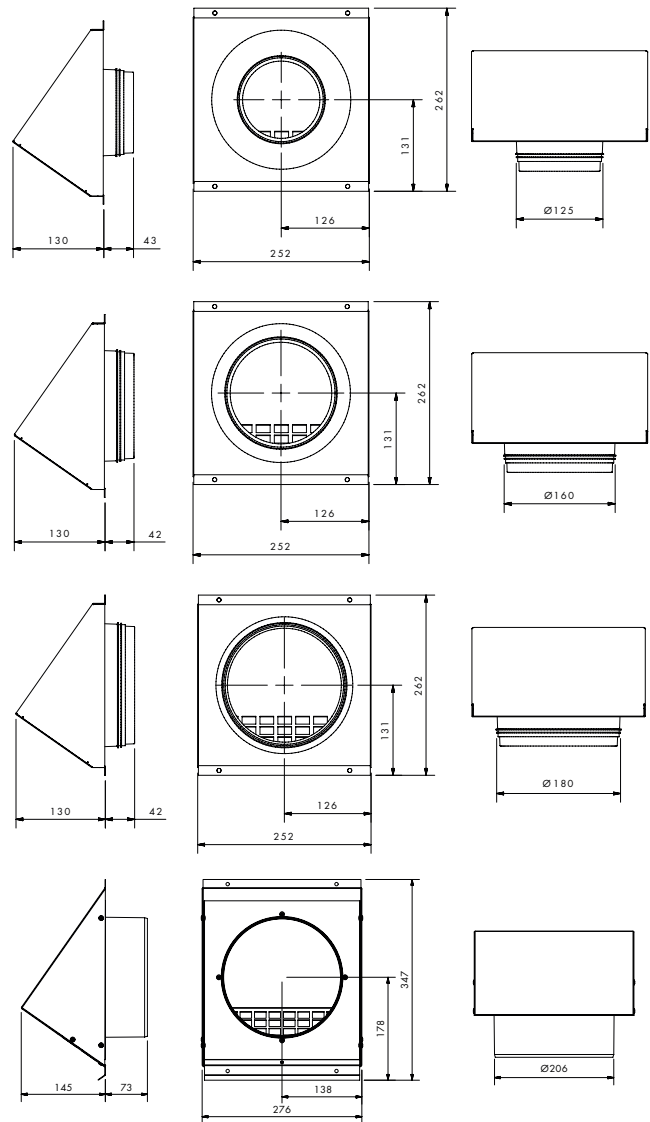

8000001227
8000001228
8000001229

Afmetingen

Grafieken

Toevoer

Afvoer

Moffen en verlopen

Mof

Type