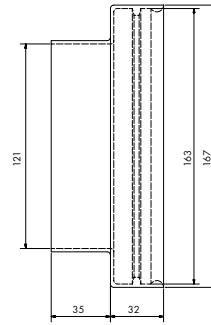

8000001207

8000001634

Afmetingen

Afmetingen

Verloop (A-symmetrisch)
Type
ISO+M 160-123A Z

Artikelnummer
8000001206

Afmetingen

Accessoires