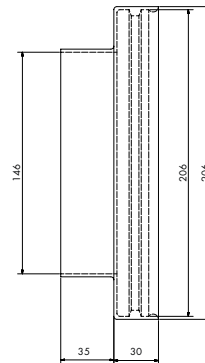

8000001207

8000001634

Afmetingen

Afmetingen

Verloop (A-symmetrisch)
Type
ISO+M 160-123A Z

Artikelnummer
8000001206

Afmetingen

Accessoires