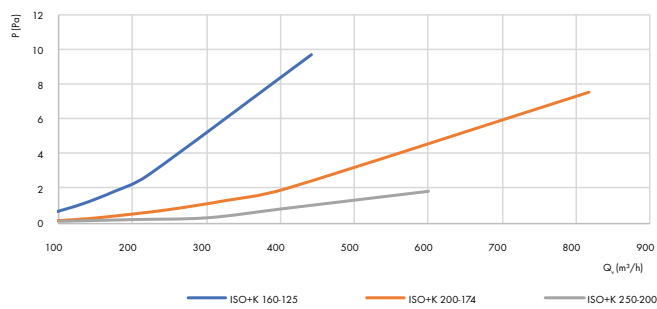

Aansluitmogelijkheden

Geïsoleerd kanaal

Geïsoleerd kanaal L=2m

Type	Artikelnummer
ISO+K 160-125 Z	8000001194
ISO+K 200-174 Z	8000001195
ISO+K 250-200 Z	8000001630

Afmetingen

Grafieken

Bochten

Geïsoleerde bocht 90°

Type	Artikelnummer
ISO+B 90 160-125 Z	8000001563
ISO+B 90 200-174 Z	8000001565
ISO+B 90 250-200 Z	8000001635

Afmetingen

Grafieken

Geïsoleerde bocht 45°

Type	Artikelnummer
ISO+B 45 160-125 Z	8000001564
ISO+B 45 200-174 Z	8000001566
ISO+B 45 250-200 Z	8000001636