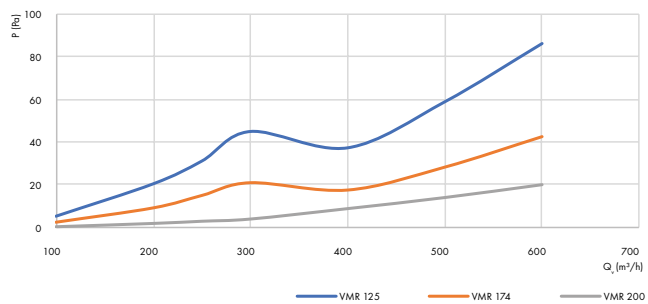

Grafieken

Toevoer

Afvoer

Plakplaat t.b.v. CDDVI+

Type

CAP 168
CAP 207
CAP 264

Artikelnummer

8000001222
8000001217
8000001638

Geveldoorvoer

Geveldoorvoer Alu RAL9005 zwart

Type

VMR 125 Z
VMR 160 Z
VMR 174 Z
VMR 200 Z

Artikelnummer

8000001225
8000001224
8000001226
8000001642

Geveldoorvoer Alu RAL9010 wit

Type

VMR 125 W
VMR 160 W
VMR 174 W

Artikelnummer

8000001227
8000001228
8000001229

Afmetingen

Grafieken

Toevoer

Afvoer