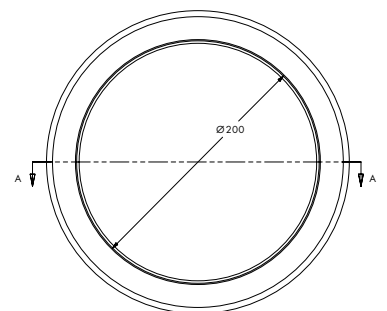

8000001207

8000001634

Afmetingen

Afmetingen

Verloop (A-symmetrisch)
Type
ISO+M 160-123A Z

Artikelnummer
8000001206

Afmetingen

Accessoires