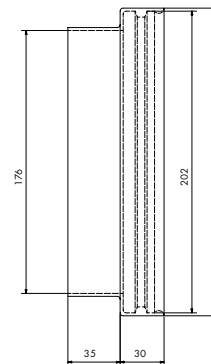

8000001207

8000001634

Afmetingen

Afmetingen

Verloop (A-symmetrisch)
Type
ISO+M 160-123A Z

Artikelnummer
8000001206

Afmetingen

Accessoires