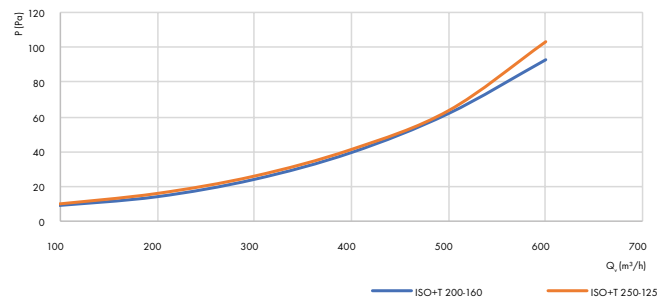

Zijaansluiting 90°