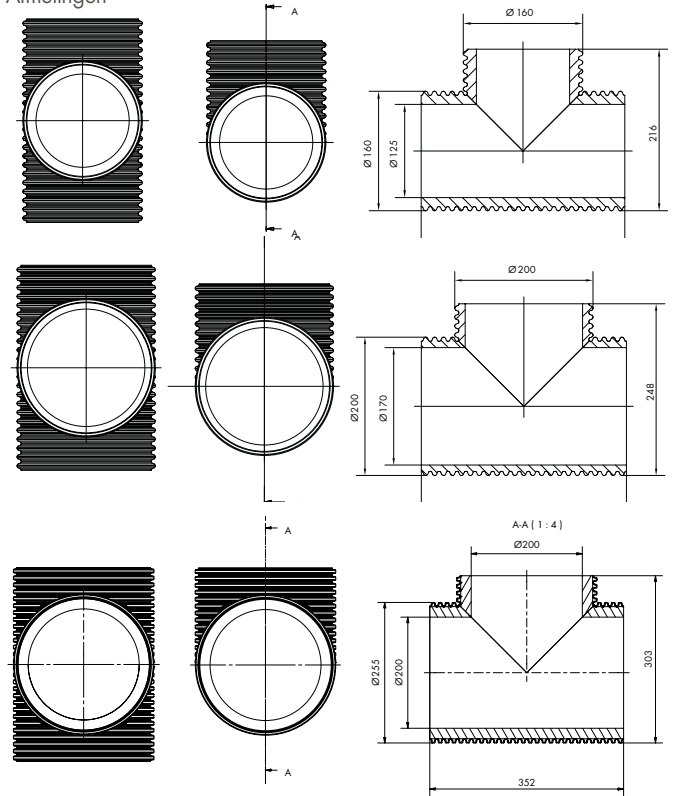

Type	Artikelnummer
ISO+B 90 160-125 Z	8000001563
ISO+B 90 200-174 Z	8000001565
ISO+B 90 250-200 Z	8000001635

Afmetingen

Grafieken

Geïsoleerde bocht 45°

Type	Artikelnummer
ISO+B 45 160-125 Z	8000001564
ISO+B 45 200-174 Z	8000001566
ISO+B 45 250-200 Z	8000001636

Afmetingen

Grafieken

T-stukken

Geïsoleerd T-stuk

Type	Artikelnummer
ISO+T 160-125 Z	8000001200
ISO+T 200-174 Z	8000001201
ISO+T 250-200 Z	8000001631

Afmetingen

Grafieken
Rechtdoor

Zijaansluiting 90°