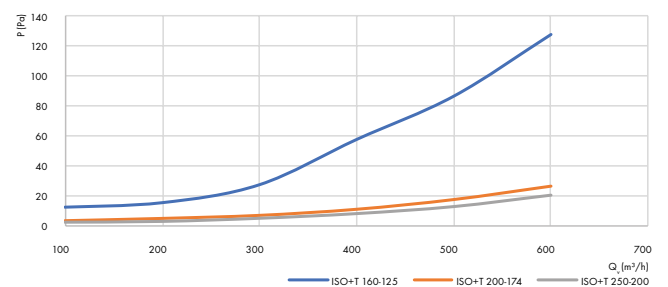

Afmetingen

Grafieken

T-stukken

Geïsoleerd T-stuk

Type	Artikelnummer
ISO+T 160-125 Z	8000001200
ISO+T 200-174 Z	8000001201
ISO+T 250-200 Z	8000001631

Afmetingen

Grafieken
Rechtdoor

Zijaansluiting 90°