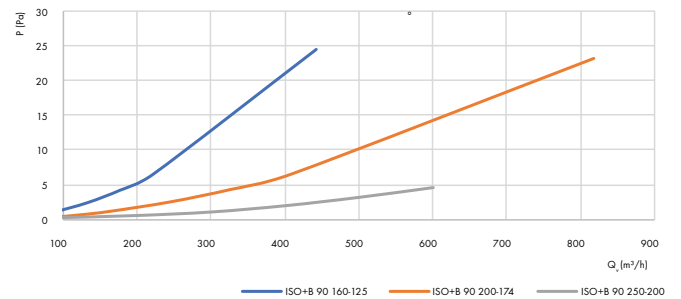

Eigenschappen

- Geïsoleerde kanalen met zowel goede thermische als ook geluidsisolatie
- Vervaardigd uit CFC-vrij polyolefine schuim
- Buitenzijde van PE geribbelde buis, maatvast en hoge ringstijfheid
- Gesloten celstructuur waardoor waterdicht, ter voorkoming van condensatie
- Hoge luchtdichtheid (minimaal LUKA C)
- Eenvoudig en snel te monteren door toepassing van de rubber verbindingen
- Geschikt voor alle type WTW-units
- Bestaande uit een gering aantal componenten
- Zeer laag in gewicht
- Zowel 90° als 45° bochten beschikbaar
- Geen risico op corrosie, mos en schimmelvorming
- Brandklasse E (conform EN13501)
- Temperatuur bereik van -40°C to +95°C
- 100% recyclebaar
-

Aansluitmogelijkheden

Geïsoleerd kanaal

Geïsoleerd kanaal L=2m

Type	Artikelnummer
ISO+K 160-125 Z	8000001194
ISO+K 200-174 Z	8000001195
ISO+K 250-200 Z	8000001630

Afmetingen

Grafieken

Bochten

Geïsoleerde bocht 90°

Type	Artikelnummer
ISO+B 90 160-125 Z	8000001563
ISO+B 90 200-174 Z	8000001565
ISO+B 90 250-200 Z	8000001635

Afmetingen

Grafieken

Geïsoleerde bocht 45°

Type	Artikelnummer
ISO+B 45 160-125 Z	8000001564
ISO+B 45 200-174 Z	8000001566
ISO+B 45 250-200 Z	8000001636