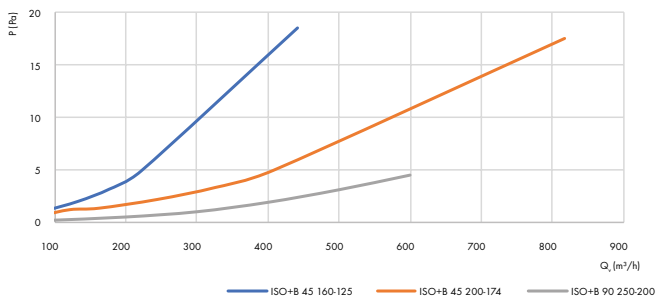

Geïsoleerde bocht 45°

Type	Artikelnummer
ISO+B 45 160-125 Z	8000001564
ISO+B 45 200-174 Z	8000001566
ISO+B 45 250-200 Z	8000001636

Afmetingen

Grafieken

T-stukken

Geïsoleerd T-stuk

Type	Artikelnummer
ISO+T 160-125 Z	8000001200
ISO+T 200-174 Z	8000001201
ISO+T 250-200 Z	8000001631

Afmetingen

Grafieken
Rechtdoor

Zijaansluiting 90°