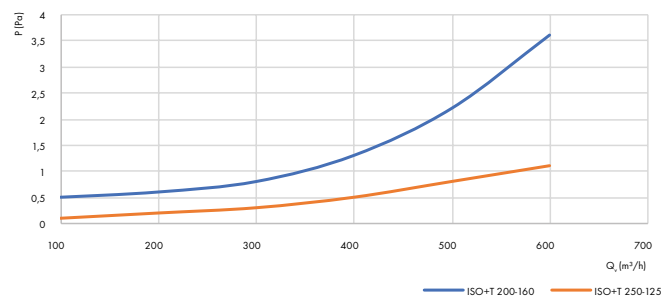

Grafieken

Recht door