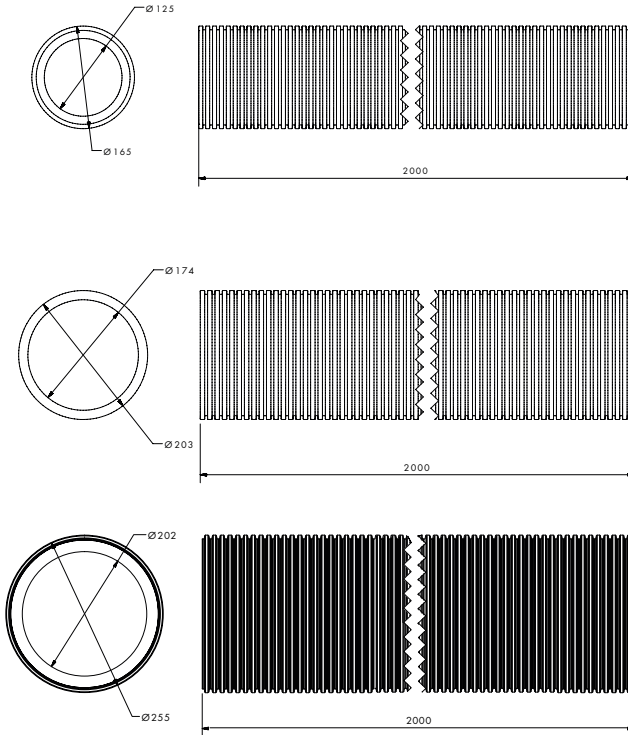

Aansluitmogelijkheden

Geïsoleerd kanaal

Geïsoleerd kanaal L=2m

Type	Artikelnummer
ISO+K 160-125 Z	8000001194
ISO+K 200-174 Z	8000001195
ISO+K 250-200 Z	8000001630

Afmetingen

Grafieken

Bochten

Geïsoleerde bocht 90°

Type	Artikelnummer
ISO+B 90 160-125 Z	8000001563
ISO+B 90 200-174 Z	8000001565
ISO+B 90 250-200 Z	8000001635

Afmetingen

Grafieken

Geïsoleerde bocht 45°

Type	Artikelnummer
ISO+B 45 160-125 Z	8000001564
ISO+B 45 200-174 Z	8000001566
ISO+B 45 250-200 Z	8000001636

Afmetingen

Grafieken

T-stukken

Geïsoleerd T-stuk

Type	Artikelnummer
ISO+T 160-125 Z	8000001200
ISO+T 200-174 Z	8000001201
ISO+T 250-200 Z	8000001631

Afmetingen

Grafieken
Rechtdoor

Zijaansluiting 90°