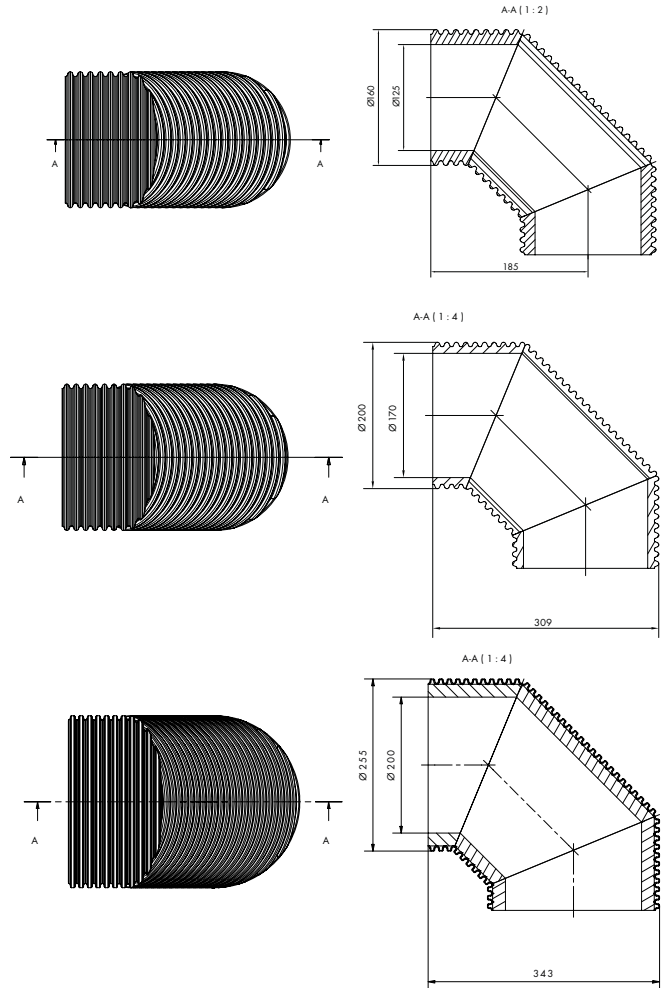

Aansluitmogelijkheden

Geïsoleerd kanaal

Geïsoleerd kanaal L=2m

Type	Artikelnummer
ISO+K 160-125 Z	8000001194
ISO+K 200-174 Z	8000001195
ISO+K 250-200 Z	8000001630

Afmetingen

Grafieken

Bochten

Geïsoleerde bocht 90°

Type	Artikelnummer
ISO+B 90 160-125 Z	8000001563
ISO+B 90 200-174 Z	8000001565
ISO+B 90 250-200 Z	8000001635

Afmetingen

Grafieken

Geïsoleerde bocht 45°

Type	Artikelnummer
ISO+B 45 160-125 Z	8000001564
ISO+B 45 200-174 Z	8000001566
ISO+B 45 250-200 Z	8000001636

Afmetingen

Grafieken

T-stukken

Geïsoleerd T-stuk

Type	Artikelnummer
ISO+T 160-125 Z	8000001200
ISO+T 200-174 Z	8000001201
ISO+T 250-200 Z	8000001631

Afmetingen

Grafieken
Rechtdoor

Zijaansluiting 90°