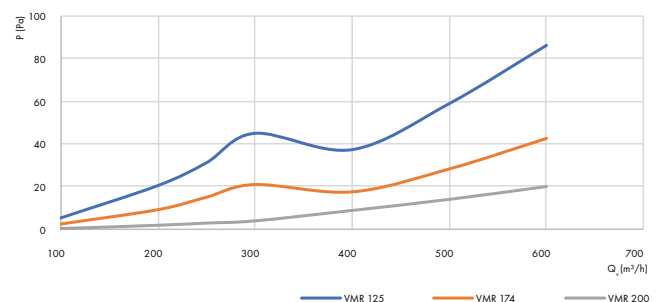

8000001227
8000001228
8000001229

Afmetingen

Grafieken

Toevoer

Afvoer

Moffen en verlopen

Mof

Type