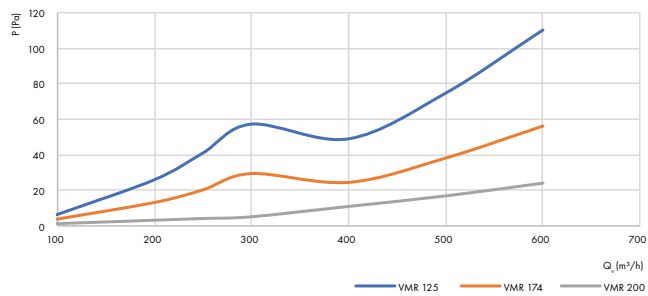

CDDVI+ 200 Z

Artikelnummer

8000001639

8000001640

8000001637

Afmetingen

Grafieken

Toevoer