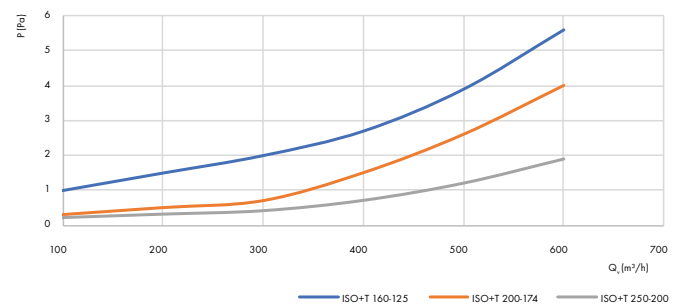

Afmetingen

Grafieken

T-stukken

Geïsoleerd T-stuk

Type	Artikelnummer
ISO+T 160-125 Z	8000001200
ISO+T 200-174 Z	8000001201
ISO+T 250-200 Z	8000001631

Afmetingen

Grafieken
Rechtdoor

Zijaansluiting 90°