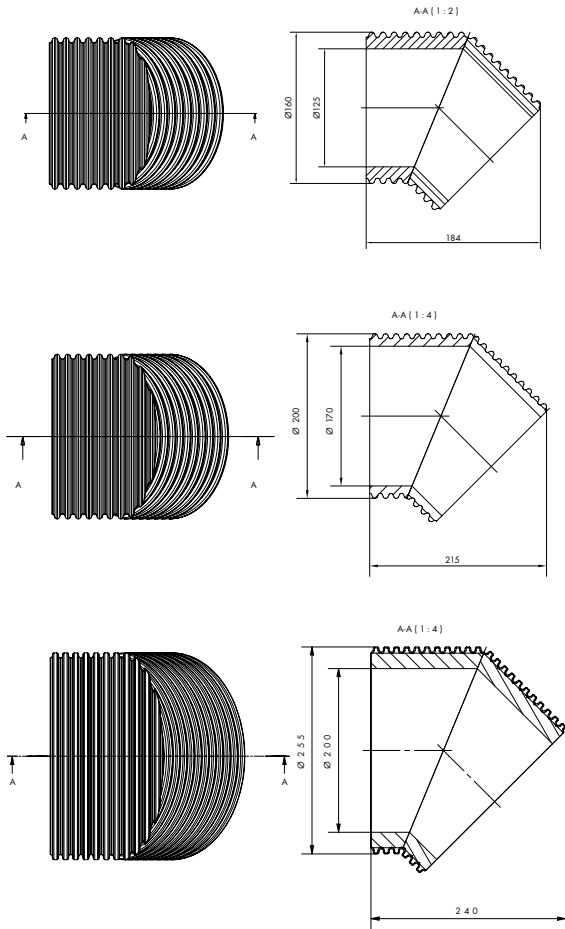

Aansluitmogelijkheden

Geïsoleerd kanaal

Geïsoleerd kanaal L=2m

Type	Artikelnummer
ISO+K 160-125 Z	8000001194
ISO+K 200-174 Z	8000001195
ISO+K 250-200 Z	8000001630

Afmetingen

Grafieken

Bochten

Geïsoleerde bocht 90°

Type	Artikelnummer
ISO+B 90 160-125 Z	8000001563
ISO+B 90 200-174 Z	8000001565
ISO+B 90 250-200 Z	8000001635

Afmetingen

Grafieken

Geïsoleerde bocht 45°

Type	Artikelnummer
ISO+B 45 160-125 Z	8000001564
ISO+B 45 200-174 Z	8000001566
ISO+B 45 250-200 Z	8000001636

Afmetingen

Grafieken

T-stukken

Geïsoleerd T-stuk

Type	Artikelnummer
ISO+T 160-125 Z	8000001200
ISO+T 200-174 Z	8000001201
ISO+T 250-200 Z	8000001631

Afmetingen

Grafieken
Rechtdoor

Zijaansluiting 90°