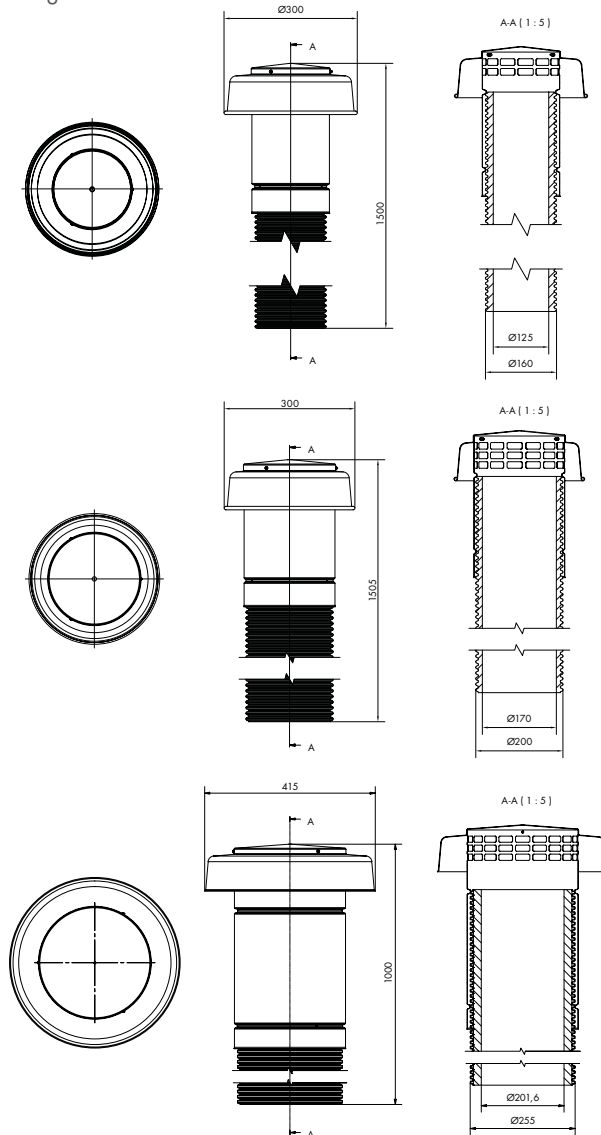

Geïsoleerde dakdoorvoer Alu

Type

CDDVI+ 125 Z

CDDVI+ 174 Z

CDDVI+ 200 Z

Artikelnummer

8000001639

8000001640

8000001637

Afmetingen