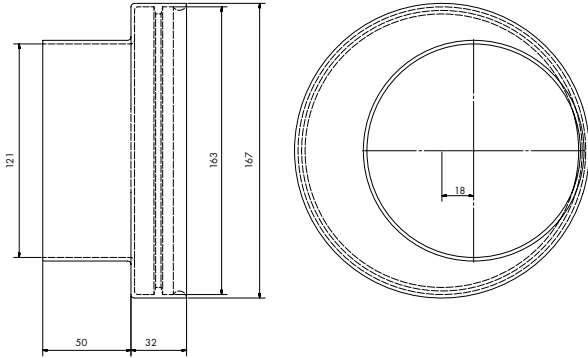

8000001207

8000001634

Afmetingen

Afmetingen

Verloop (A-symmetrisch)
Type
ISO+M 160-123A Z

Artikelnummer
8000001206

Afmetingen

Accessoires