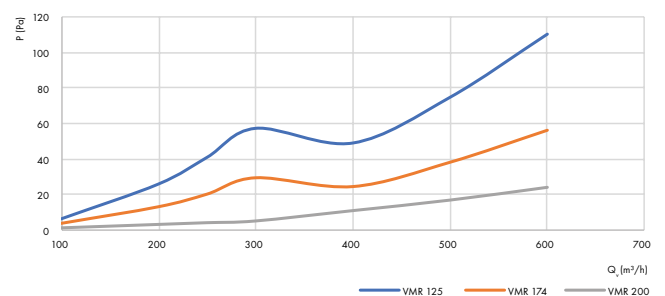

8000001227
8000001228
8000001229

Afmetingen

Grafieken

Toevoer

Afvoer

Moffen en verlopen

Mof

Type