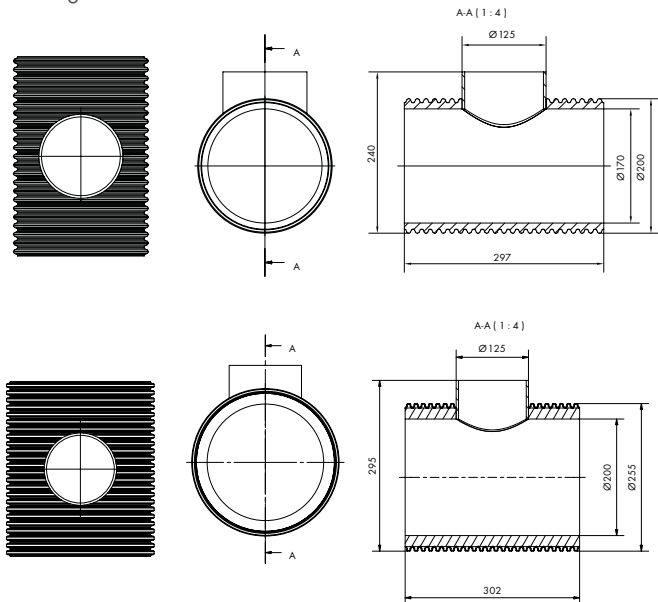

Afmetingen

Grafieken

T-stukken

Geïsoleerd T-stuk

Type	Artikelnummer
ISO+T 160-125 Z	8000001200
ISO+T 200-174 Z	8000001201
ISO+T 250-200 Z	8000001631

Afmetingen

Grafieken
Rechtdoor

Zijaansluiting 90°

Grafieken

Recht door

Zijaansluiting 90°

Gevel- en dakdoorvoeren
Geïsoleerde dakdoorvoer

Geïsoleerde dakdoorvoer Alu

Type

CDDVI+ 125 Z

CDDVI+ 174 Z