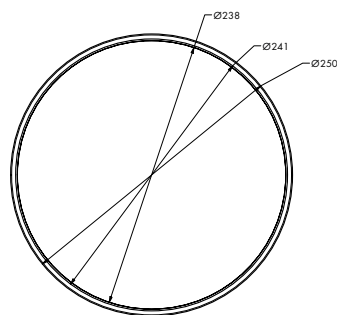

8000001207

8000001634

Afmetingen

Afmetingen

Verloop (A-symmetrisch)
Type
ISO+M 160-123A Z

Artikelnummer
8000001206

Afmetingen

Accessoires