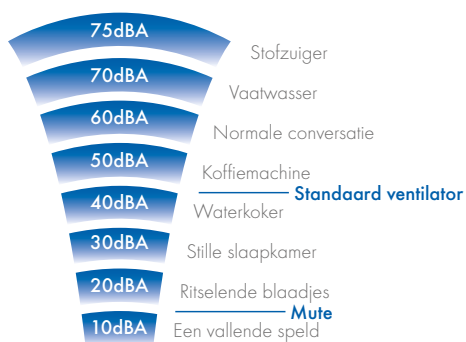

Stille axiale toilet- / badkamerventilator

De allerstille badkamerventilator op de markt. De Mute biedt stijlvolle en stille ventilatie zonder in te leveren op prestaties.

Uitvoeringen

WC- en badkamerventilator

Type Mute 100 B   Artikelnummer 8000000240

WC- en badkamerventilator met timer

Type Mute 100 T   Artikelnummer 8000000241

WC- en badkamerventilator met vochtsensor

Type Mute 100 H   Artikelnummer 8000000258

Accessoires

Muurdoorvoer met rooster wit Ø100mm

Type MDVSW 100   Artikelnummer 8000000002