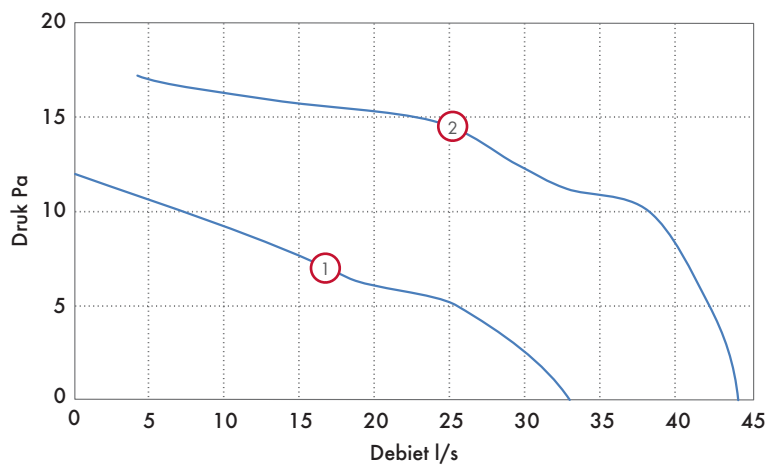

## Afmetingen (mm)

Frontpaneel

A	BØ	C	D
187	125	131	149

Gewicht 0.7kg

## Prestaties

Type	Afzuigprestaties			Watt	Geluidsniveau dB(A) @ 3m	SFP (W/l/s) @ 0Pa
	Laag	m <sup>3</sup> /h	l/s			
Lo-Carbon Svelte 125B/T/HT	Laag	120	33	4.5	33	0.14
	Hoog	160	44	8	37	0.18