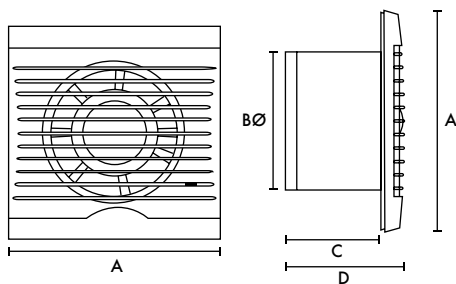

## Accessoires

Muurdoorvoer met rooster wit Ø125mm

Type	Artikelnummer
MDVSW 125	800000026

## Afmetingen (mm)

Frontpaneel

A	BØ	C	D
187	125	131	149

Gewicht 0.7kg