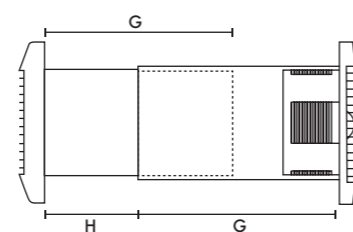

Keukenventilator met vochtsensor

Type **Azur 150XH** Artikelnummer **800000041**

Accessoires

Muurdoorvoer met rooster wit Ø150mm

Type **MDVSW 150** Artikelnummer **800000030**

Afmetingen (mm)

Frontpaneel

Muur

Gat voor doorvoer 152mmØ (bij gebruik muurdoorvoer)

A	B	C	D	G	H
223	147	111	19	220	37

Gewicht 1,75kg

Prestaties

Type	Afzuigprestaties vrije inlaat en uitlaat		Watts	Geluidsniveau dB(A) @ 3m
	m ³ /h	l/s		
Azur 150X/XT/XH	241	67	20	43