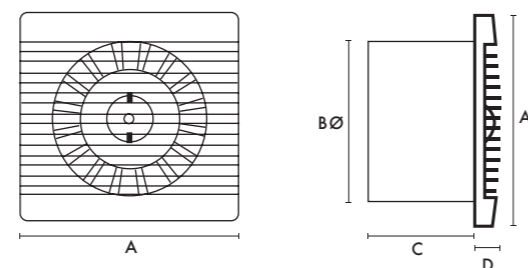

Afmetingen (mm)

Frontpaneel

Muur