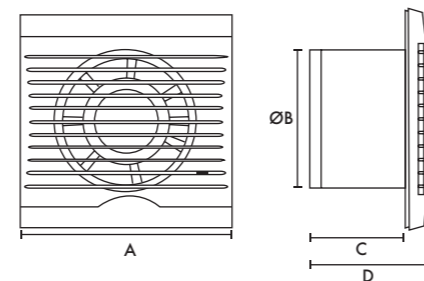

## Onopvallend ventileren

Met zijn dunne profiel van slechts 18mm, is de Azur 125 onopvallend te plaatsen in elke ruimte.

Afhankelijk van het type beschikt de Azur 125 over een ingebouwde vochtsensor, instelbare nalooptijd of beide.

## Afmetingen (mm)

A	BØ	C	D
187	125	131	149