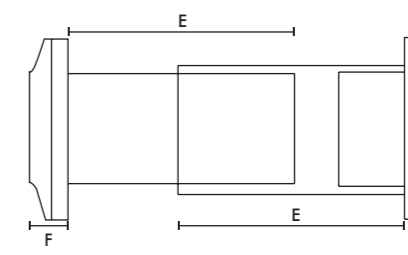

Type	Artikelnummer
MDVSW 100	800000002

Afmetingen (mm)

Frontpaneel

Muurdoorvoer

A	BØ	C	D	E	F
160	99	80	97	200	32

Gewicht 0.6kg

Diameter gat voor doorvoer 105mmØ (Paneel & Raam), 117mmØ (Muur)

Prestaties