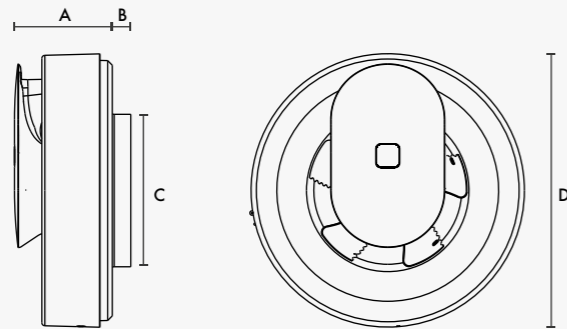

Technische Gegevens

Prestaties (fabrieksinstelling, via app variabel instelbaar)

Lage snelheid	Gemiddelde snelheid	Hoge snelheid	Boost	Max. Vermogen(W)	Geluidsniveau	SFP
m ³ /h	m ³ /h	m ³ /h	m ³ /h	W	dB(A) @ 3 m	W/m ³ /s) @ 0 Pa
30	60	90	110	4	17-20 dB(A)	0,036

Afmetingen (mm)

A	B	CØ	DØ
60	21	99	177

Model	Vent-Axia Svara
Interne zekering	Ja
Capaciteit , vrijblazend	110 m ³ /h
Max. opvoerhoogte	25Pa
Max. Verbruik	4W
Geluidsdrukkniveau	17-20 dB(A) @3m
Spanning / Frequentie	230V AC 50Hz/ 12V DC
Motor type (voorzien van kogellagers)	DC
Bluetooth	BTLE4
IP-klasse	IP44
Isolatieklasse	Klasse II
Overige markeringen	CE
Kanaalafmeting	Ø100mm
Temperatuurbereik	-5-35°C
Gewicht	0,38kg