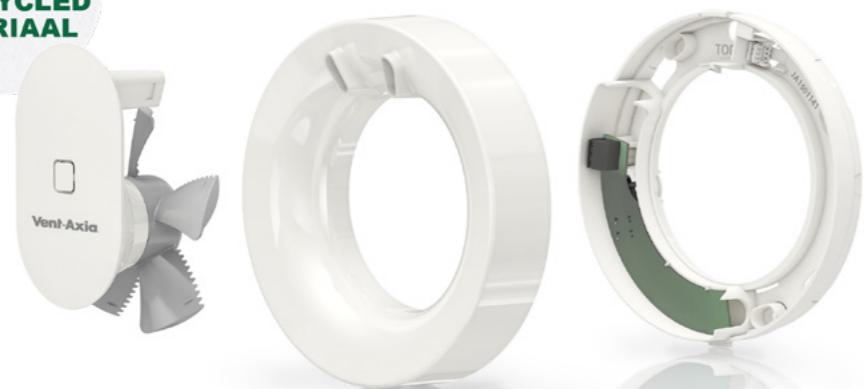

Afmetingen (mm)

A	B	CØ	DØ
60	21	99	177

Model	Vent-Axia Svara
Interne zekering	Ja
Capaciteit , vrijblazend	110 m ³ /h
Max. opvoerhoogte	25Pa
Max. Verbruik	4W
Geluidsdrukkniveau	17-20 dB(A) @3m
Spanning / Frequentie	230V AC 50Hz/ 12V DC
Motor type (voorzien van kogellagers)	DC
Bluetooth	BTLE4
IP-klasse	IP44
Isolatieklasse	Klasse II
Overige markeringen	CE
Kanaalafmeting	Ø100mm
Temperatuurbereik	-5-35°C
Gewicht	0,38kg

Vent-Axia

Lo-Carbon Svara

www.vent-axia.nl

IK BEN VAN
GERECYCLED
MATERIAAL

Lo-carbon Svara

Intelligente wandventilator met app-sturing
voor keuken, toilet en badkamer.

App-gestuurde wandventilator

De Vent-Axia Svara is de slimste, stilste en meest efficiënte wandventilator ooit en tilt traditionele ventilatie naar een hoger niveau.

Zowel de installatie als bediening van de Lo-Carbon Svara zijn snel en eenvoudig dankzij de bluetooth ondersteunde app. Via tablet of smartphone kunnen alle gewenste instellingen geprogrammeerd worden.

De Lo-Carbon Svara is niet alleen eenvoudig in gebruik, hij is ook nog eens uitermate stil en energiezuinig.

Verkrijgbaar in wit en zwart

De Svara is leverbaar in wit en mat zwart. Hierdoor past de ventilator in elke stijl badkamer