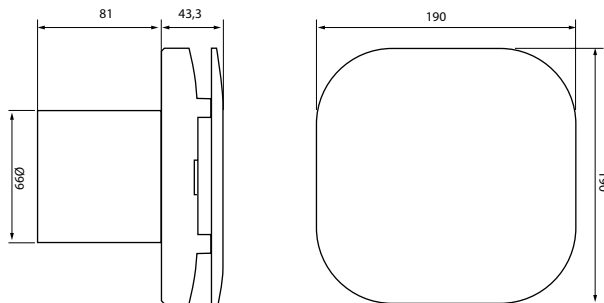

Design Badkamerventilator / toiletventilator met bewegingssensor (PIR) en instelbare timer

Type
Supra Design 100 TM

Artikelnummer
8000001064

Accessoires

Muurduurvoer, kunststof kanaal Ø100 inclusief buitenrooster

Type
MDVSW 100

Artikelnummer
8000000002

Jaloezieafsluiter 100mm (wit)

Type
MRBTW

Artikelnummer
8000000838

Jaloezieafsluiter 100mm (bruin)

Type
MRBTB

Artikelnummer
8000000839

Condensatieslot PVC 110mm

Type
CV 110

Artikelnummer
8000000268

Afmetingen (mm)