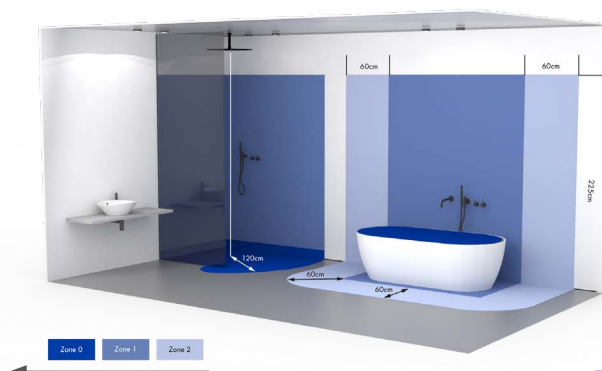

Uitvoering

Design badkamerventilator / toiletventilator zonder sensoren en timer

Type
Supra Design 100 B

Artikelnummer
8000001061

Design badkamerventilator / toiletventilator met met instelbare timer

Type
Supra Design 100 T

Artikelnummer
8000001062

Design Badkamerventilator / toiletventilator met vochtsensor en timer voorzien van trekkoord

Type
Supra Design 100 HT

Artikelnummer
8000001063