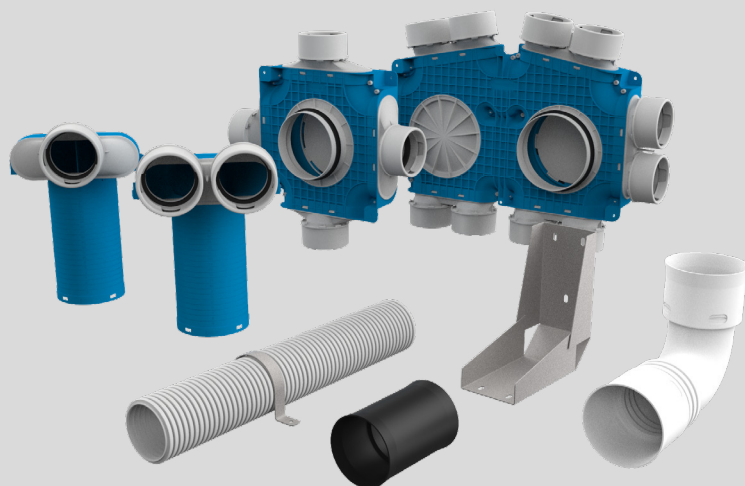

Uniflexplus+ Ø90

Eigenschappen & Voordelen

- Verkrijgbaar in 1xØ90mm en Ø2x90mm
- Luchtdichtheid klasse D volgens de (NEN) EN12237, EN1507 norm en LUKA
- Eenvoudige en snelle installatie dankzij uniek kliksysteem
- Beperkt aantal benodigde componenten
- Flexibel en dus eenvoudig te verleggen tijdens de installatie;
- Eenvoudige reiniging en minder geluid dankzij afgeronde vormen
- Binnenzijde van het systeem is antistatisch en antibacterieel behandeld
- Fysiologisch en toxicologisch onschadelijk PE
- Werktemperatuur -20°C tot 60°C

Installatiegemak

Het Uniflexplus+ luchtverdeelstelsel is ontworpen om het aanleggen van ventilatie zo snel en eenvoudig mogelijk te maken. De flexibele luchtslangen zijn eenvoudig op maat te snijden met het speciaal ontworpen afkortmes en kunnen tijdens de installatie nog makkelijk verlegd worden.

De universeel toepasbare kunststof huls zorgt voor het nodige installatiegemak bij het plaatsen van de ventielcollectoren. De huls is aan de buitenzijde voorzien van inkepingen die de lengte aanduiden, zodat hij eenvoudig en snel op maat gezaagd kan worden voor een specifieke toepassing.

Luchtdicht

Dankzij het unieke kliksysteem zijn de slangen in een fractie van tijd aangesloten op de verdelers en de ventielcollectoren - drie keer klikken voor een luchtdichte verbinding. Montagehulpmiddelen zijn niet nodig.