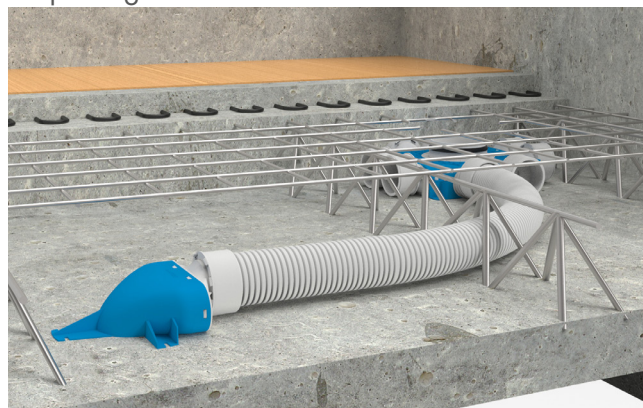

Toepassing

Gegevens Drukverlies

Luchtsnelheid	Debiet (m³/h)		
	2m/s	2,5m/s	3m/s
1 slang	34	42	51
2 slangen	68	84	102

Luchtsnelheid	Weerstand (Pa)		
	2m/s	2,5m/s	3m/s
2 meter slang	2,6	4	5,4
4 meter slang	5,2	8	10,8
6 meter slang	7,8	12	16,2
8 meter slang	10,4	16	21,6
10 meter slang	13	20	27
12 meter slang	15,6	24	32,4
14 meter slang	18,2	28	37,8
16 meter slang	20,8	32	43,2
18 meter slang	23,4	36	48,6