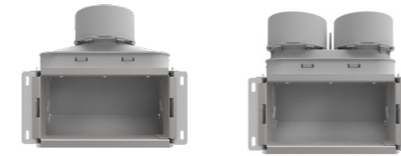

Wandcollector boven

Type	Artikelnummer
VMCB 90	800000097
VMCB 290	800000098