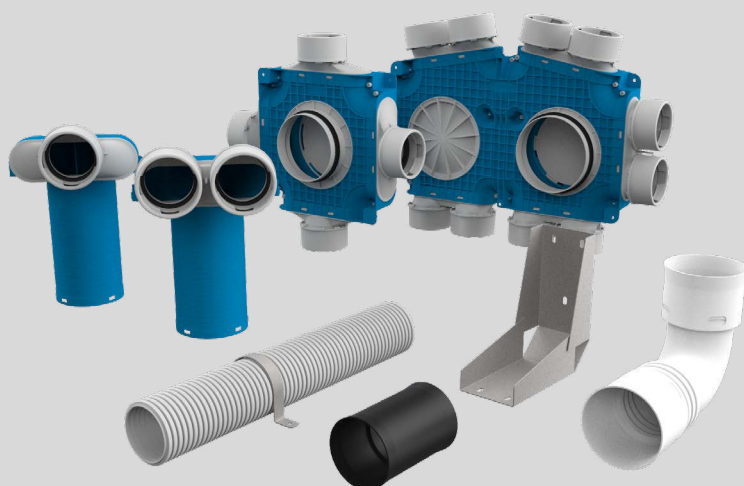

Uniflexplus+

Eigenschappen & Voordelen

- Verkrijgbaar in 1xØ90mm en Ø2x90mm
- Luchtdichtheid klasse D volgens de (NEN) EN12237, EN1507 norm en LUKA
- Eenvoudige en snelle installatie dankzij uniek kliksysteem
- Beperkt aantal benodigde componenten
- Flexibel en dus eenvoudig te verleggen tijdens de installatie;
- Eenvoudige reiniging en minder geluid dankzij afgeronde vormen
- Binnenzijde van het systeem is antistatisch en antibacterieel behandeld
- Fysiologisch en toxicologisch onschadelijk PE
- Werktemperatuur -20°C tot 60°C

Installatiegemak

Het Uniflexplus+ luchtverdeelsysteem is ontworpen om het aanleggen van ventilatie zo snel en eenvoudig mogelijk te maken. De flexibele luchtslangen zijn eenvoudig op maat te snijden met het speciaal ontworpen afkortmes en kunnen tijdens de installatie nog makkelijk verlegd worden.

De universeel toepasbare kunststof huls zorgt voor het nodige installatiegemak bij het plaatsen van de ventielcollectoren. De huls is aan de buitenzijde voorzien van inkepingen die de lengte aanduiden, zodat hij eenvoudig en snel op maat gezaagd kan worden voor een specifieke toepassing.

Luchtdicht

Dankzij het unieke kliksysteem zijn de slangen in een fractie van tijd aangesloten op de verdelers en de ventielcollectoren - drie keer klikken voor een luchtdichte verbinding. Montagehulpmiddelen zijn niet nodig.