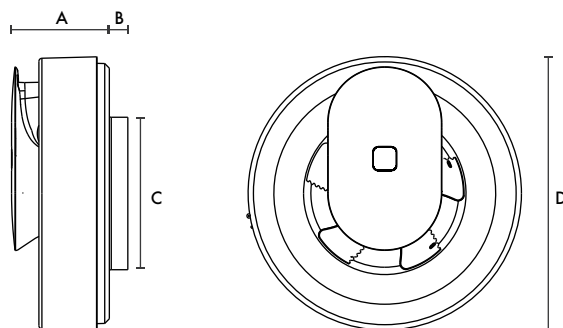

Muurdoorvoer met rooster wit Ø100mm

Type Artikelnummer
MDVSW 100 800000002

Anti-terugslagklep kunststof Ø100mm

Type Artikelnummer
ATSK 100 800000003

Afdekplaat Svava voor kanalen Ø140-160mm

Type Artikelnummer
ADP 800000004

Afdekplaat Svava voor kanalen Ø140-160mm Zwart

Type Artikelnummer
ADPZ 800001393

Afmetingen (mm)

A	B	CØ	DØ
60	21	99	177

Prestaties

(fabrieksinstelling, via app variabel instelbaar)

Afzuigprestaties - vrije inlaat en uitlaat (m³/h)