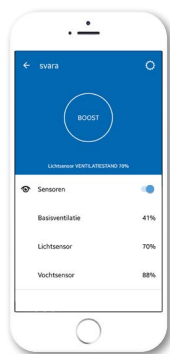

Lo-Carbon Svara

Eigenschappen & Voordelen

- App-gestuurde automatische wandventilator met drie snelheden
- Installatie en bediening via de bluetooth ondersteunde app
- Permanente of onderbroken ventilatie
- Vochtdetectie
- Lichtsensor met nalooptijd
- Universeel toepasbaar
- Spuifunctie voor snelle afvoer van verontreinigde binnenlucht
- 'Stille uren' in te stellen via klokprogramma
- Gelijkstroommotor met vijf jaar garantie
- IP44 classificatie

App-gestuurd

Zowel de installatie als bediening van de Lo-Carbon Svara zijn snel en eenvoudig dankzij de bluetooth ondersteunde app.

Via tablet of smartphone kunnen alle gewenste instellingen geprogrammeerd worden.

Vochtsensor

De ingebouwde vochtsensor voert automatisch de snelheid van de wandventilator op naar de - vooraf instelbare - hoogste stand wanneer zich te veel vocht in de ruimte bevindt. Hij schakelt weer terug zodra het vochniveau in de ruimte weer op peil is, zo wordt er effectief en energiezuinig geventileerd.